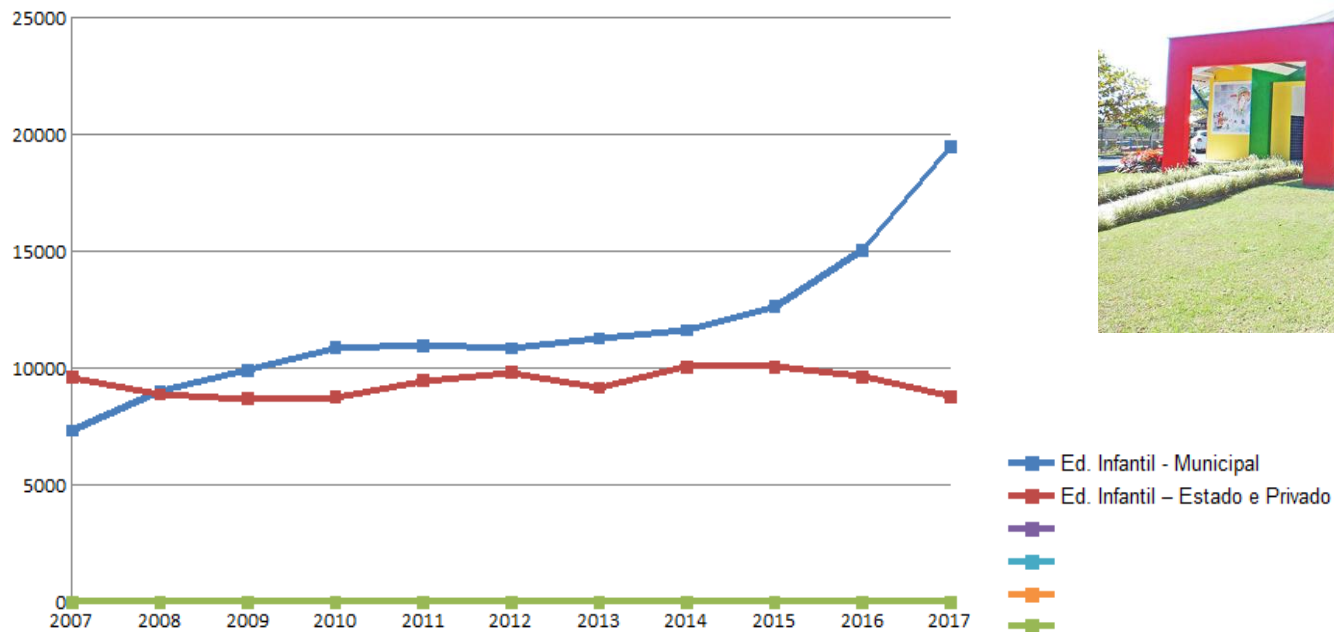

Joinville - Resultados

Censo Escolar

**Secretaria
de Educação**